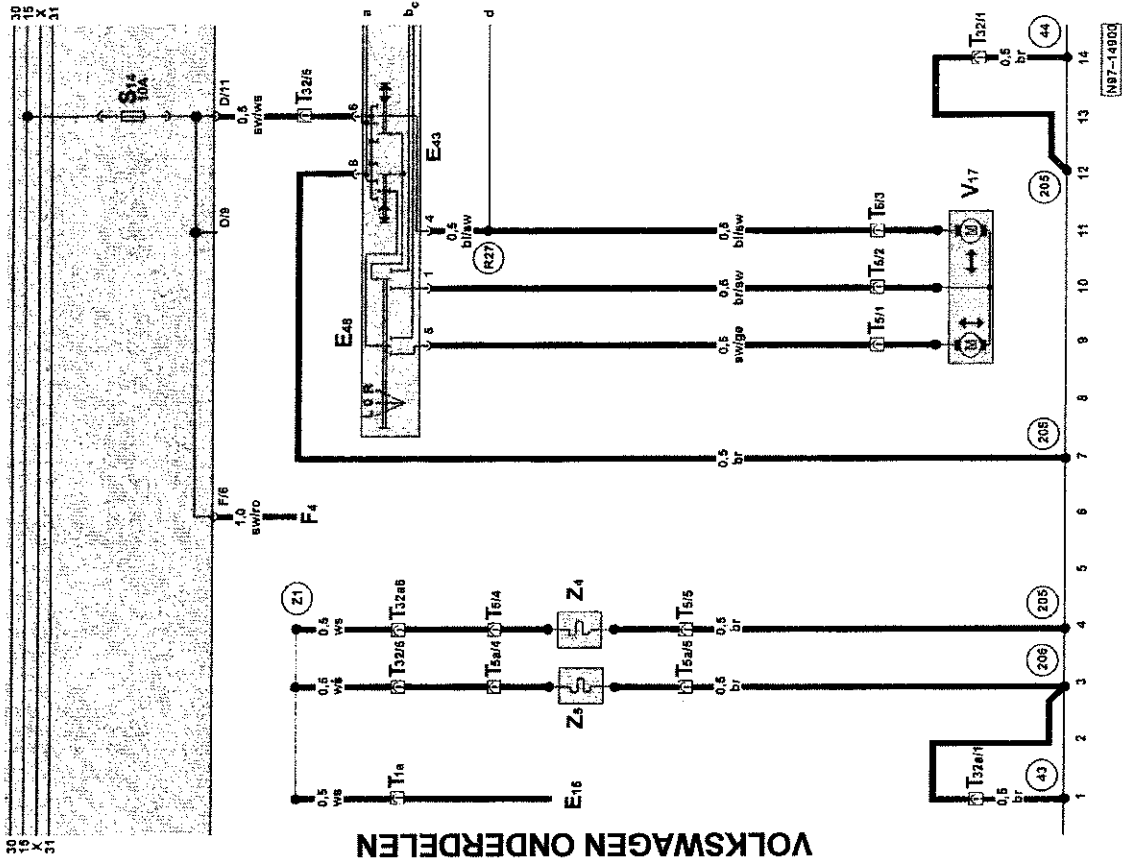

T5a - 5-polige stekker, in bijrijdersportier

T28 - 28-polige stekker

T32 - 32-polige stekker, onderkant linker voorruitstijl

T32a - 32-polige stekker, onderkant rechter voorruitstijl

V25 - motor voor spiegelverstelling (bijrijderszijde)

A11 - pluslas (58b), in dashboardkabelstreng

R27 - kabellias (spiegelverstelling), in kabelstreng portierbekabeling, bestuurderszijde

- ws = wit
- sw = zwart
- ro = rood
- br = bruin
- gn = groen
- bl = blauw
- gr = grijs
- li = lila
- ge = geel
- or = oranje
- rs = roze

- Buitenspiegelverstelling (bestuurderszijde), schakelaar spiegelverstelling, verwarmbare buitenspiegel, bestuurders- en bijrijderszijde**
- E15 - schakelaar achterrauverwarming
 - E43 - schakelaar spiegelverstelling
 - E48 - omschakelaar spiegelverstelling
 - F4 - schakelaar achterruitlampen
 - T1a - enkele steker, achter relaisplaat
 - T5 - 5-polige steker, in bestuurdersportier
 - T5a - 5-polige steker, in bijrijdersportier
 - T32 - 32-polige steker, onderkant linker voorruitstijl
 - T32a - 32-polige steker, onderkant rechter voorruitstijl
 - V17 - motor voor spiegelverstelling (bestuurderszijde)
 - Z4 - verwarmbare buitenspiegel, (bestuurderszijde)
 - Z5 - verwarmbare buitenspiegel, (bijrijderszijde)
 - 43 - massapunt, onderkant rechter A-stijl
 - 44 - massapunt, onderkant linker A-stijl
 - 205 - massalas, in kabelstreng portierbekabeling, bestuurderszijde
 - 206 - massalas, in kabelstreng portierbekabeling, bijrijderszijde
 - R27 - kabellias (spiegelverstelling), in kabelstreng portierbekabeling, bestuurderszijde
 - Z1 - kabellias -1-, in kabelstreng spiegelverstelling/-verwarming